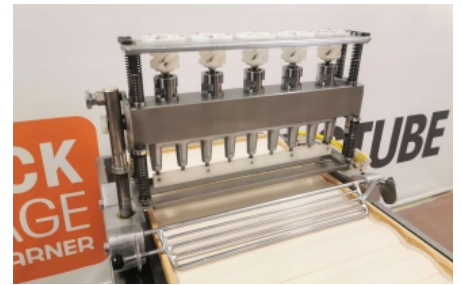

KÖNIG-Semmelstanze Regina Typ GA/K5 PT

5-reihig für Kaisersemeln / 4-reihig für Langsemmel

- Verkleidung in Edelstahl - rostfrei
- 39 Stück pro Minute
- für Druckkästen
980 mm x 574 mm x 35 mm (BxTxH)
- Gesamtanschluss: 400 V / 50 Hz / 550 W / 2,5/1,45 A
- 16 A CEE Stecker
- Gesamtabmessungen: B x T x H / 1300 mm x 800 mm x 1250 mm
- Gewicht: ca. 250 kg
- gebraucht, überholt

Artikel-Nr.: 2d-GA-K5-PT-Edelstahl2

Lagerstand: 1

Hersteller: KÖNIG

Gewicht: 250 Kilogramm

B x T x H: 1300 x 800 x 1250 mm

Lieferzeit: auf Anfrage

KÖNIG-Semmelstanze Regina Typ GA/K5 PT

5-reihig für Kaisersemeln / 4-reihig für Langsemmel

- Verkleidung in Edelstahl - rostfrei
- 39 Stück pro Minute
- für Druckkästen
980 mm x 574 mm x 35 mm (BxTxH)
- Gesamtanschluss: 400 V / 50 Hz / 550 W / 2,5/1,45 A
- 16 A CEE Stecker
- Gesamtabmessungen: B x T x H / 1300 mm x 800 mm x 1250 mm
- Gewicht: ca. 250 kg
- gebraucht, überholt