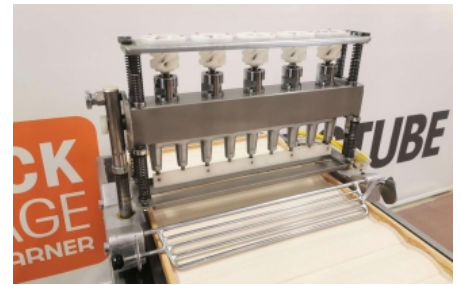

- Verkleidung in Edelstahl - rostfrei
- 39 Stück pro Minute
- für Druckkästen
980 mm x 574 mm x 35 mm (BxTxH)
- Gesamtanschluss: 400 V / 50 Hz / 550 W / 2,5/1,45 A
- 16 A CEE Stecker
- Gesamtabmessungen: B x T x H / 1300 mm x 800 mm x 1250 mm
- Gewicht: ca. 250 kg
- gebraucht, überholt

Artikel-Nr.: 2d-GA-K5-PT-Edelstahl2

Lagerstand: 1

Hersteller: KÖNIG

Gewicht: 250 Kilogramm

B x T x H: 1300 x 800 x 1250 mm

Lieferzeit: auf Anfrage

KÖNIG-Semmelstanze Regina Typ GA/K5 PT

5-reihig für Kaisersemeln / 4-reihig für Langsemmel