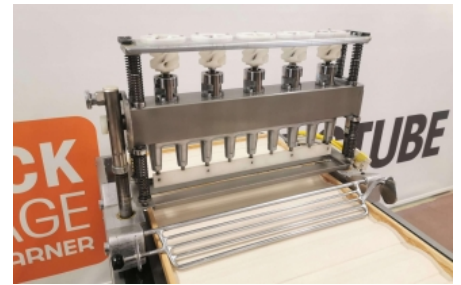

KÖNIG-Semmelstanze Regina Typ GA/K5 PT

5-reihig für Kaisersemeln / 4-reihig für Langsemmel

- Verkleidung in Edelstahl - rostfrei
- 39 Stück pro Minute
- für Druckkästen
980 mm x 574 mm x 35 mm (BxTxH)
- Gesamtanschluss: 400 V / 50 Hz / 550 W / 2,5/1,45 A
- 16 A CEE Stecker
- Gesamtabmessungen: B x T x H / 1300 mm x 800 mm x 1250 mm
- Gewicht: ca. 250 kg
- gebraucht, überholt

Artikel-Nr.: 2d-GA-K5-PT-Edelstahl2

Lagerstand: 1

Hersteller: KÖNIG

Gewicht: 250 Kilogramm

B x T x H: 1300 x 800 x 1250 mm

Lieferzeit: auf Anfrage

KÖNIG-Semmelstanze Regina Typ GA/K5 PT

5-reihig für Kaisersemmeln / 4-reihige für Langsemmel

- Verkleidung in Edelstahl - rostfrei
- 39 Stück pro Minute
- für Druckkästen
980 mm x 574 mm x 35 mm (BxTxH)
- Gesamtanschluss: 400 V / 50 Hz / 550 W / 2,5/1,45 A
- 16 A CEE Stecker
- Gesamtabmessungen: B x T x H / 1300 mm x 800 mm x 1250 mm
- Gewicht: ca. 250 kg
- gebraucht, überholt